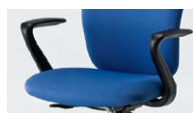

W630×D550×H940~1035 SH430~525mm

■エアゼロワンチェア(肘なし)

品番	商品コード	価格	◎希望小売価格
AIR01 3213	S99-1004-□	¥32,800	● オープン

W470×D550×H940~1035 SH430~525mm

●座張地カラー(布)

ロッキング強弱調整付のシンプルな事務用チェア。

SS-100-BK (ブラック)

SS-100-OG (オレンジ)

●張地カラー(布)

仕様

背: 布張り、P.P.樹脂成型品、ウレタンフォーム  
座: 布張り、モールドウレタン、合板  
脚部: PA樹脂成型品  
●機構  
ガス圧上下調節  
ロッキング  
ロッキング強弱調整

**¥14,500**

■SS-100チェア

品番	商品コード	価格	◎希望小売価格
SS-100-□	S24-0086-□	¥14,500	● オープン

W450×D532×H741~826 SH390~475mm

オプション

■専用肘(オプション)

品番	商品コード	価格	◎希望小売価格
SS-A	S24-0087-0	¥3,600	● オープン

肘取付時: W563mm 材質: P.P.樹脂成型品

背メッシュがオフィスに映える1脚。肘付、肘なしが選べます。

CF-2MABL (ブルー)

CF-2MBK (ブラック)

共通仕様